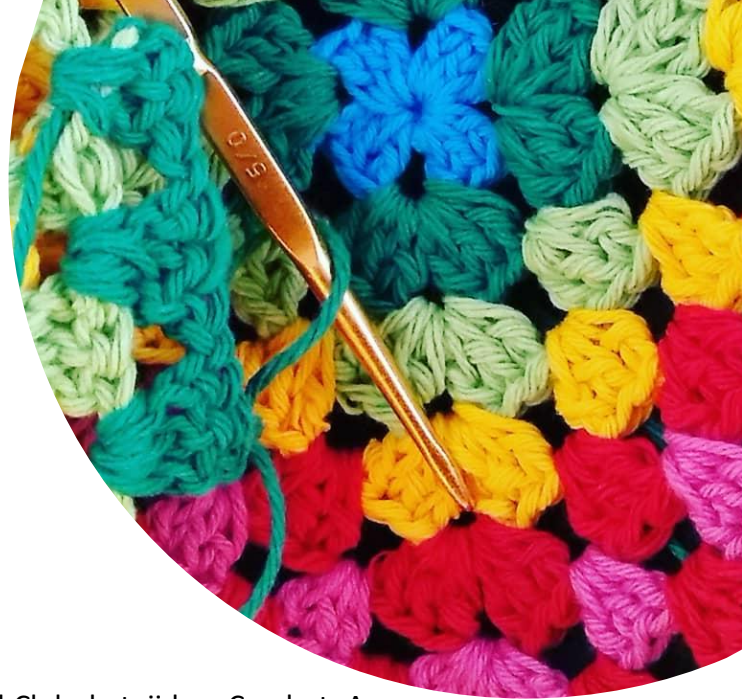

hola!

Gracias por interesarte en el Club de tejido a Crochet. A continuación, podrás descubrir todo lo que este club tiene para ofrecerte ¡Sigue leyendo!

El club de tejido a crochet es una instancia para reunirnos en torno a esta maravillosa técnica durante cada sábado del año, de 15.00 a 18.00 horas, junto a una taza de té o café. Tejeremos diversos proyectos, algunos los terminaremos en una tarde, para otros necesitaremos dos o tres.